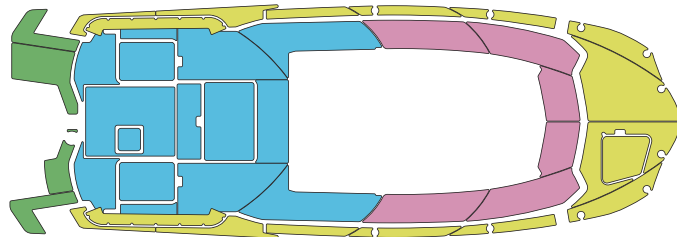

オーダーの方法 ①パターンオーダー対応艇種から艇体と施工エリアを選ぶ。(対応艇種以外はすべてフルオーダー扱いになります。)②在庫カラーよりお好みの色の組み合わせを、ルーティングパターンよりお好みのオプションを選択します。(定価設定はピンラインになり、その他のパターンの場合は定価の25%増しになります。)

在庫カラー

ルーティングパターン(選択無しの場合はピンラインになります。)
(オプション)

③ロゴデータを入れたい場合は、ロゴデータの納品と、位置及びサイズを指定します。※ロゴの加工可能範囲やサイズがございましたのでご相談ください。
④完成図面をご承認いただき加工開始になります。
※CADデータ(図面)制作後のキャンセルは手数料がかかります。
⑤完成品を納品させていただきます。

Pattern Order

YAMAHA YFR-24

品番	製品名	エリア	標準価格(税別)	備考
15100.1	YFR-24 SeaDek アフトデッキのみ	青	¥245,000	標準施工時間 3時間
15100.2	YFR-24 SeaDek デッキ全体	青+ピンク	¥420,000	標準施工時間 4時間
15100.3	YFR-24 SeaDek スターンデッキのみ	緑	¥70,000	標準施工時間 0.5時間
15100	YFR-24 SeaDek フルセット	青+ピンク+緑+黄	¥660,000	標準施工時間 7時間