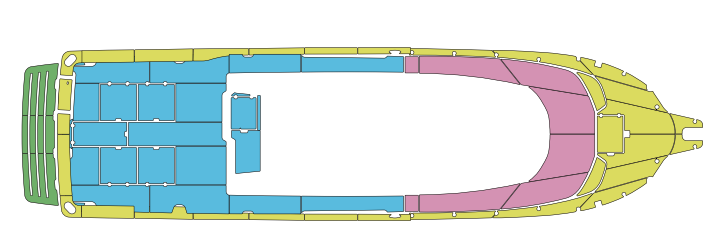

YANMAR EX38

品番	製品名	エリア	標準価格(税別)	備考
15109.1	EX38 SeaDek アフトデッキのみ	青	¥490,000	標準施工時間 6時間
15109.2	EX38 SeaDek デッキ全体	青+ピンク	¥980,000	標準施工時間 8時間
15109.3	EX38 SeaDek トランサムボードのみ	緑	¥70,000	標準施工時間 1時間
15109	EX38 SeaDek フルセット	青+ピンク+緑+黄	¥1,380,000	標準施工時間 13時間