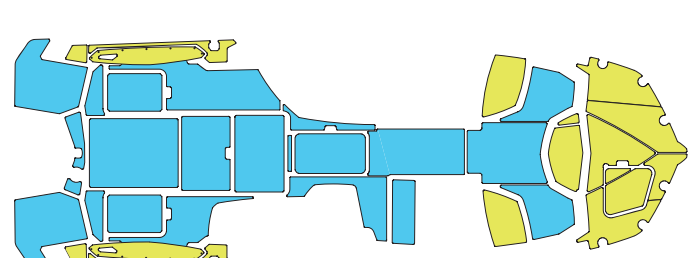

YAMAHA SRX-24

品番	製品名	エリア	標準価格(税別)	備考
15105.1	SRX-24 SeaDek デッキ全体	青	¥385,000	標準施工時間 4時間
15105	SRX-24 SeaDek フルセット	青+黄	¥490,000	標準施工時間 6時間