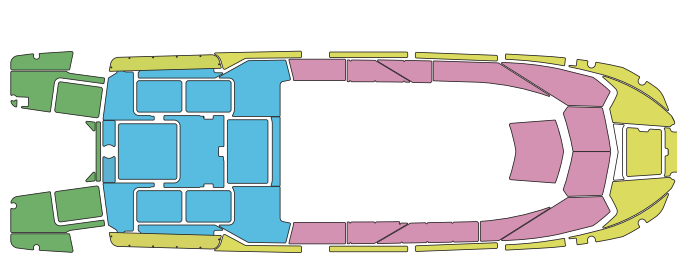

YAMAHA YFR-27

品番	製品名	エリア	標準価格(税別)	備考
15101.1	YFR-27 SeaDek アフトデッキのみ	青	¥210,000	標準施工時間 3時間
15101.2	YFR-27 SeaDek デッキ全体	青+ピンク	¥420,000	標準施工時間 5時間
15101.3	YFR-27 SeaDek スターンデッキのみ	緑	¥105,000	標準施工時間 0.5時間
15101	YFR-27 SeaDek フルセット	青+ピンク+緑+黄	¥680,000	標準施工時間 7時間