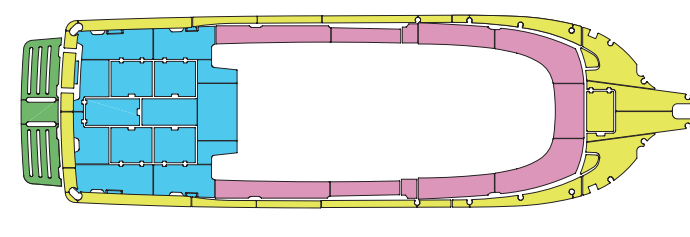

YANAMR EX34

品番	製品名	エリア	標準価格(税別)	備考
15109.1	EX34 SeaDek アフトデッキのみ	青	¥420,000	標準施工時間 5時間
15109.2	EX34 SeaDek デッキ全体	青+ピンク	¥560,000	標準施工時間 7時間
15109.3	EX34 SeaDek トランサムボード	緑	¥87,500	標準施工時間 1時間
15109	EX34 SeaDek フルセット	青+ピンク+緑+黄	¥1,020,000	標準施工時間 10時間