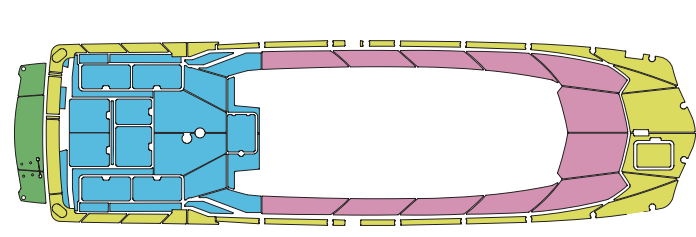

YAMAHA DFR-36

品番	製品名	エリア	標準価格(税別)	備考
15103.1	DFR-36 SeaDek アフトデッキのみ	青	¥420,000	標準施工時間 5時間
15103.2	DFR-36 SeaDek デッキ全体	青+ピンク	¥770,000	標準施工時間 7時間
15103.3	DFR-36 SeaDek トランサムボードのみ	緑	¥70,000	標準施工時間 1時間
15103	DFR-36 SeaDek フルセット	青+ピンク+緑+黄	¥1,180,000	標準施工時間 11時間