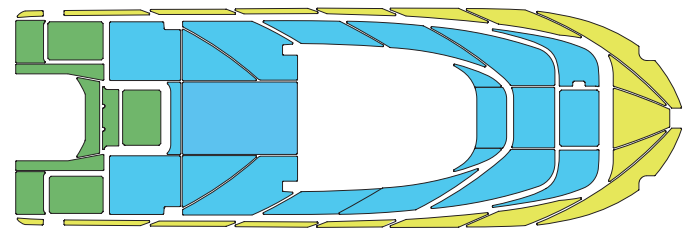

YAMAHA FAST-23

品番	製品名	エリア	標準価格(税別)	備考
15104.1	FAST23 SeaDek デッキ面のみ	青	¥350,000	標準施工時間 4時間
15104.2	FAST23 SeaDek デッキ+スターンデッキ	青+緑	¥420,000	標準施工時間 5時間
15104	FAST23 SeaDek フルセット	青+緑+黄	¥550,000	標準施工時間 6時間