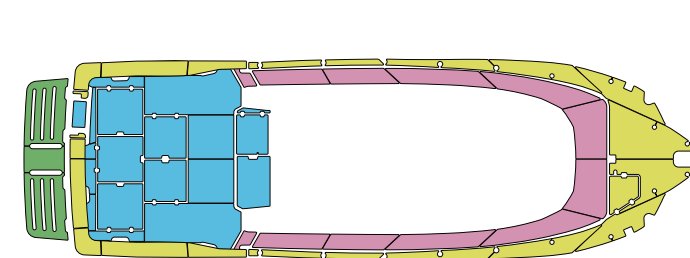

YANMAR EX30B

品番	製品名	エリア	標準価格(税別)	備考
15106.1	EX30B SeaDek アフトデッキのみ	青	¥350,000	標準施工時間 5時間
15106.2	EX30B SeaDek デッキ全体	青+ピンク	¥630,000	標準施工時間 7時間
15106.3	EX30B SeaDek トランサムボード	緑	¥87,500	標準施工時間 1時間
15106	EX30B SeaDek フルセット	青+ピンク+緑+黄	¥1,020,000	標準施工時間 10時間