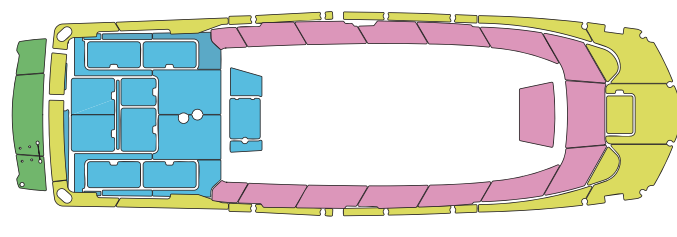

YAMAHA DFR-33

品番	製品名	エリア	標準価格(税別)	備考
15102.1	DFR-33 SeaDek アフトデッキのみ	青	¥350,000	標準施工時間 4時間
15102.2	DFR-33 SeaDek デッキ全体	青+ピンク	¥700,000	標準施工時間 6時間
15102.3	DFR-33 SeaDek スターンデッキのみ	緑	¥70,000	標準施工時間 1時間
15102	DFR-33 SeaDek フルセット	青+ピンク+緑+黄	¥1,100,000	標準施工時間 10時間