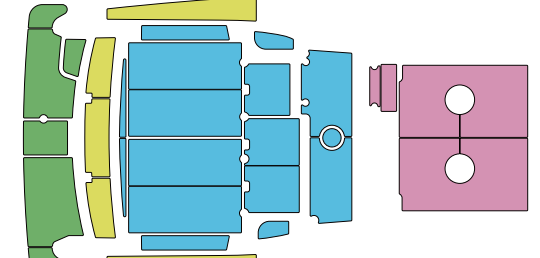

TOYOTA PONAM31

品番	製品名	エリア	標準価格(税別)	備考
15111.1	PONAM31 SeaDek アフトデッキのみ	青	¥350,000	標準施工時間 5時間
15111.2	PONAM31 SeaDek トップレール	黄	¥70,000	標準施工時間 1時間
15111.3	PONAM31 SeaDek トランサムボード	緑	¥105,000	標準施工時間 1時間
15111.4	PONAM31 SeaDek FB床面	ピンク	¥140,000	標準施工時間 1時間
15111	PONAM31 SeaDek フルセット	青+ピンク+緑+黄	¥580,000	標準施工時間 7時間