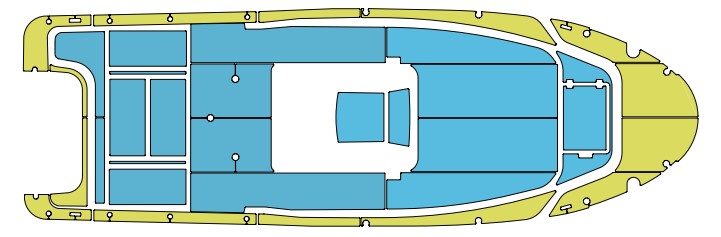

SUZUKI FAVAS

品番	製品名	エリア	標準価格(税別)	備考
15110.1	FAVAS SeaDek デッキ全体	青	¥350,000	標準施工時間 5時間
15110	FAVAS SeaDek フルセット	青+黄	¥520,000	標準施工時間 7時間