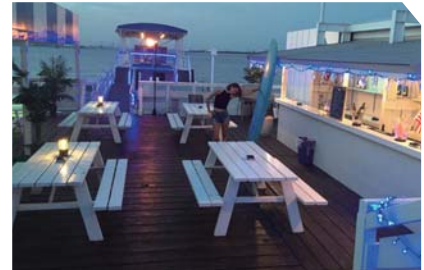

シーズンにオープン BAR「SEASIDE」

SHOP'S Guide

営業時間:午前8時30分~午後5時30分
定休日:火曜日 収容能力:陸上30隻
保管料金:スポーツボート屋外 30ft 350,000(税別)
空きスペース:有り ビジター利用:有り
その他:屋内艇庫有り

ハイパフォーマンスボートのスペシャリストとして、高品質なパワーボートをプロデュースいたします！

「グレートマリン」は半世紀以上に渡り、パワーボートの輸入販売、保管、内外装レストア、エンジン載せ替えやオーバーホール、パーツのカスタマイズ等、高い技術力でお客様のニーズにマッチしたサービスをご提供しております。良質な中古艇も常時多数をご用意しております。クラブハウスには、オーシャンビューラウンジや、BBQができるオープンエアのシーデッキ、温水シャワー付更衣室、ボート免許講習ルームも完備し、皆様のご利用を心よりお待ちしております。