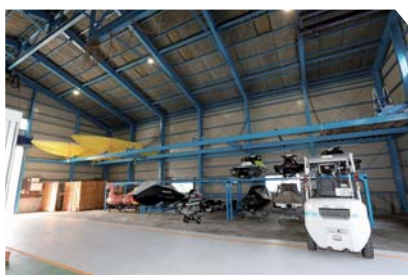

愛知県 海部郡

マリーナ

<http://tobishima-marine.com>

飛島マリン

伊勢湾陸運株式会社

〒490-1445 愛知県海部郡飛島村金岡37番地
TEL:(0567)-55-2888 / FAX:(0567)-55-0700

SHOP'S Guide

営業時間:午前8時~午後5時 定休日:火曜日
収容能力:要お問合せ 保管料金:陸上30ft
300,000円(税抜) 空きスペース:有り
ビジター利用:有り その他:免許スクール有り、
レンタルボート完備、整備士常駐。

名古屋でボート免許を取得するなら飛島マリンにお任せ!!名古屋市内からアクセス抜群のマリーナ!!

飛島マリンは名古屋市内から車で約15分、名古屋港までボートで約5分と非常にアクセスしやすい位置にあります。マリーナでは陸上及び屋内保管倉庫にて、ボート艇置を中心に、販売、修理を行っております。また、ボート免許講習にも力を入れており、マリーナ施設内で免許講習も行っています。当マリーナからは様々なエリアへクルージングやボートフィッシングに出航することができますので、皆様の大切なボートの保管は是非、飛島マリンにお任せ下さい。

access DATA

お車の場合
伊勢湾岸自動車道 飛島ICより
車で約6分

公共交通機関
名港線築地口駅から
飛島バスで30分

愛知県 海部郡

マリーナ

<http://tobishima-marine.com>

水上バイク専門 飛島マリンベース

伊勢湾陸運株式会社

〒490-1445 愛知県海部郡飛島村金岡37番地
TEL:(0567)-55-2888 / FAX:(0567)-55-0700

屋内艇置倉庫

SHOP'S Guide

営業時間:午前8時~午後5時 定休日:火曜日
収容能力:要お問合せ 保管料金:屋外艇置2-3人乗り
年間契約81,000円(税抜) 空きスペース:有り
ビジター利用:有り その他:免許スクール有り、
屋内艇置、トレーラー艇置あり、艇置は会員艇のみ。

固定式クレーンで安心・安全に昇降!!名古屋港エリアの水上バイクの拠点としてご利用下さい!!

飛島マリンベースでは固定式クレーンを完備し、お客様の水上バイクをスムーズかつ安全に揚降させて頂いております。マリーナでは水上バイクの艇置はもちろん、庫内にはシャワールームやトイレを完備しているので、帰港後もゆっくりとお寛ぎ頂けます。また、事務所には水上バイク購入~艇置までを相談できるカウンターを設置しており、お客様のご要望をお聞きした上で、最適なプランをご提案致します。名古屋港での遊びの拠点として、ぜひご利用下さい。

access DATA

お車の場合
伊勢湾岸自動車道 飛島ICより
車で約6分

公共交通機関
名港線築地口駅から
飛島バスで30分