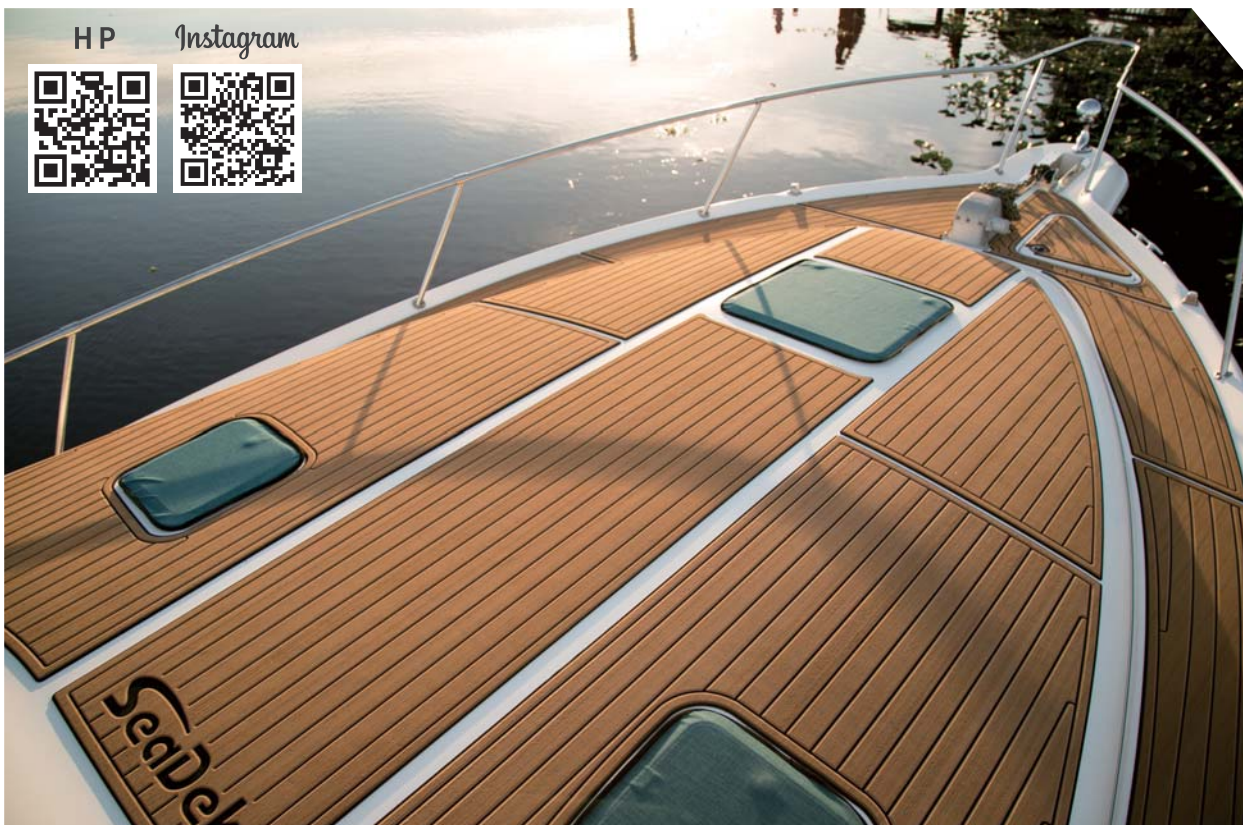

HP

Instagram

シーデッキ提供開始!! ヤマハ、ヤンマー、スズキマリン等、導入モデルを公式サイトで紹介中!!

リガーマリンエンジニアリングはEVAデッキマット「SeaDek (シーデッキ)」の認定加工業者として、国内での施工をスタートしました。当社はシーデッキ施工にあたり、社内に加工設備を導入することで、採寸、デザイン、作図はもちろん、加工も自社で行うことができます。また、模様も自由に掘ることができるので、ロゴ、船名、イラスト、メッセージなど、オーナー様の思いの

ままにオーダーをして頂くことができます。そして、シーデッキは滑りにくい素材を採用しているため、デッキでの転倒を予防することもでき、クッション性も高いため、FRPのデッキに立っているよりも身体にかかる負担は大きく低減されます。現在、公式HPやSNSで国内での施工事例や対象モデルのラインナップを随時ご紹介しておりますので、是非ご覧下さい。

SUZUKI MARINE FAVAS

Sea Magical カスタム艇