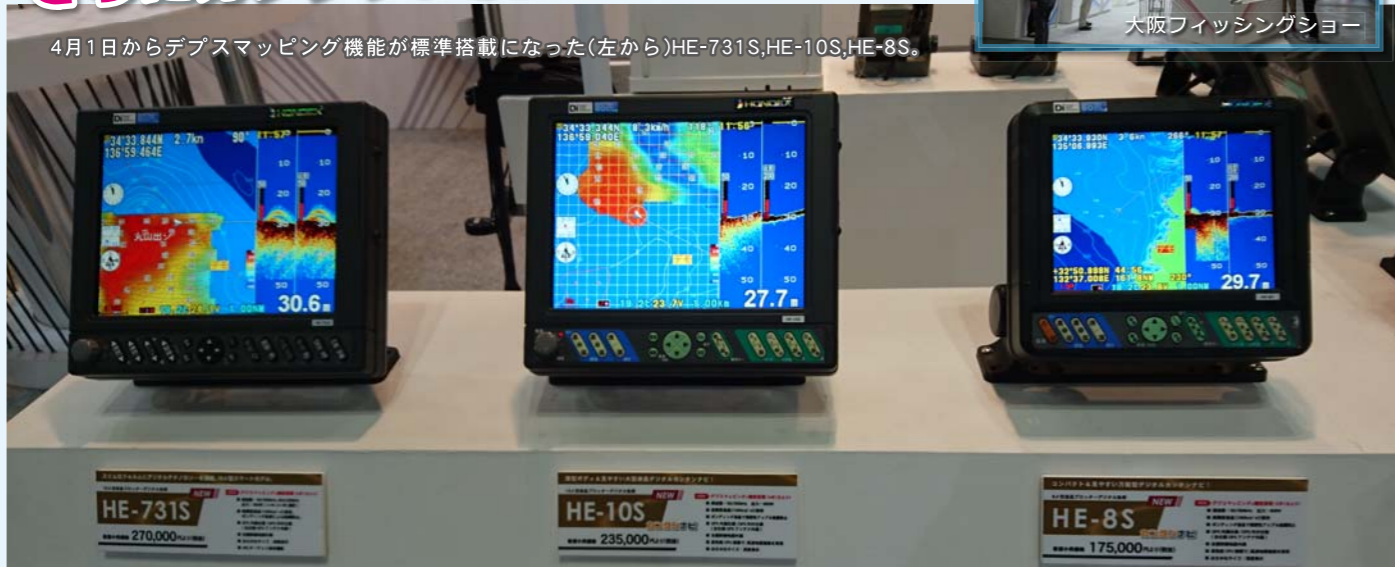

あらゆるフィッシングシーンで活躍する、これからの釣りのマストアイテム！

ポートフィッシングでの釣りポイント探しにとっても便利！

ホンデックスのデプスマッピング機能がさらにカンタンに使えるように進化した！

4月1日からデプスマッピング機能が標準搭載になった(左から)HE-731S, HE-10S, HE-8S。

▲HDXシリーズは本体に表示されている画像をスマートフォンやタブレットに映し出すことが可能(2台まで)。

今やポートフィッシングでは必携アイテムとなったGPSプロッター魚探。ホンデックスから大阪フィッシングショーより本格的にお披露目となった新機能の『デプスマッピング』について紹介する。本機能は魚探の深度情報とGPSの位置情報を利用して画面の地図の上に海底地形を描写する機能で、標準の地図では表現されない海底起伏や漁礁などがグラデーションで表示されるため、絶好の釣りポイントがより分かりやすくなる。昨年まではHDXシリーズ(左写真)のオプション設定だったが、さらに使いやすくなって4月1日からは売れ筋のHE-731S/HE-10S/HE-8Sにも標準搭載された。

デプスマッピングの動作可能深度は最大150mまでの制限があるが、ポートフィッシングのほとんどの深さを網羅できるので心配要らない(弊社調べ)。

DEPTH MAPPING

浅場から深場まで幅広く探知でき、豊富なバリエーションであらゆるニーズに対応！

プレジャーボート向けに大好評のマルチスキャンHE-773シリーズからも新情報がある。マルチスキャンは高速でスキャンするセンサーで多様な角度・方向から探知した映像により、海底形状・魚群・ジグなどの位置が把握できるため、対象物の動きに先回りする攻めの釣りにはマストなアイテムといっても過言ではない。

フラットタイプ 傾斜タイプ

船のイケス内にかんたんに取り付けることができるスカッパータイプマルチスキャンにも、これまでのフラットタイプに加えて傾斜のある船底への取り付けに対応する傾斜タイプ(傾斜角度15度)が登場し、取付場所の船底形状に応じて選択できるようになった。いずれも固定式・可動式のどちらにも組み立てが可能。

HE-773BB-12S

CR06

ついで、マルチスキャンの映像をプロッター魚探HDX-12Sに表示できるブラックボックスHE-773BB-12S*もリリースした。*HDX-12S専用オプションブラックボックスなので省スペースでの設置が可能で、全周ソナーモード・ボトムソナーモード・魚探モードに対応しており、好みの画面にセッティングすることができる。