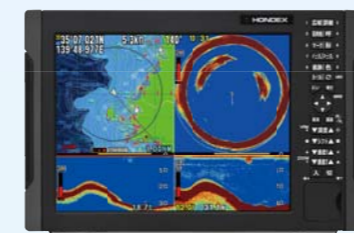

デプスマッピングの動作可能深度は最大150mまでの制限があるが、ポートフィッシングのほとんどの深さを網羅できるので心配要らない(弊社調べ)。

DEPTH MAPPING

浅場から深場まで幅広く探知でき、豊富なバリエーションであらゆるニーズに対応！

プレジャーボート向けに大好評のマルチスキャンHE-773シリーズからも新情報がある。マルチスキャンは高速でスキャンするセンサーで多様な角度・方向から探知した映像により、海底形状・魚群・ジグなどの位置が把握できるため、対象物の動きに先回りする攻めの釣りにはマストなアイテムといっても過言ではない。

これまでも数多く取り付け実績がある中、新たな課題として、「より深場で使いたい」「他船の機器との混信を避けたい」というお客様からの要望に応え、今春から新たに広帯域対応振動子ワイドバンド・マルチスキャン(TD304)を発売した。ワイドバンドは周波数を140~240kHzの間で選択・変更できるため、浅場から深場までの広範囲をカバーでき、また他船の超音波機器との混信を軽減させることができる。

ワイドバンド・マルチスキャン

フラットタイプ 傾斜タイプ

船のイケス内にかんたんに取り付けることができるスカッパータイプマルチスキャンにも、これまでのフラットタイプに加えて傾斜のある船底への取り付けに対応する傾斜タイプ(傾斜角度15度)が登場し、取付場所の船底形状に応じて選択できるようになった。いずれも固定式・可動式のどちらにも組み立てが可能。

HE-773BB-12S

CR06

ついで、マルチスキャンの映像をプロッター魚探HDX-12Sに表示できるブラックボックスHE-773BB-12S*もリリースした。*HDX-12S専用オプションブラックボックスなので省スペースでの設置が可能で、全周ソナーモード・ボトムソナーモード・魚探モードに対応しており、好みの画面にセッティングすることができる。