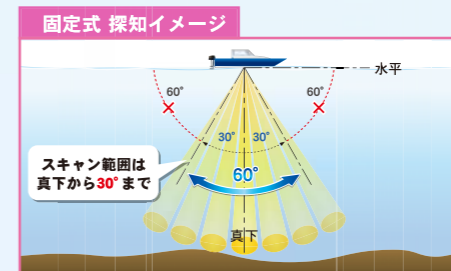

デプスマッピングの動作可能深度は最大150mまでの制限があるが、ポートフィッシングのほとんどの深さを網羅できるので心配要らない(弊社調べ)。

DEPTH MAPPING

浅場から深場まで幅広く探知でき、豊富なバリエーションであらゆるニーズに対応！

プレジャーボート向けに大好評のマルチスキャンHE-773シリーズからも新情報がある。マルチスキャンは高速でスキャンするセンサーで多様な角度・方向から探知した映像により、海底形状・魚群・ジグなどの位置が把握できるため、対象物の動きに先回りする攻めの釣りにはマストなアイテムといっても過言ではない。

これまでも数多く取り付け実績がある中、新たな課題として、「より深場で使いたい」「他船の機器との混信を避けたい」というお客様からの要望に応え、今春から新たに広帯域対応振動子ワイドバンド・マルチスキャン(TD304)を発売した。ワイドバンドは周波数を140~240kHzの間で選択・変更できるため、浅場から深場までの広範囲をカバーでき、また他船の超音波機器との混信を軽減させることができる。

ワイドバンド・マルチスキャン

フラットタイプ 傾斜タイプ

船のイケス内にかんたんに取り付けることができるスカッパータイプマルチスキャンにも、これまでのフラットタイプに加えて傾斜のある船底への取り付けに対応する傾斜タイプ(傾斜角度15度)が登場し、取付場所の船底形状に応じて選択できるようになった。いずれも固定式・可動式のどちらにも組み立てが可能。

HE-773BB-12S

CR06

ついで、マルチスキャンの映像をプロッター魚探HDX-12Sに表示できるブラックボックスHE-773BB-12S*もリリースした。*HDX-12S専用オプションブラックボックスなので省スペースでの設置が可能で、全周ソナーモード・ボトムソナーモード・魚探モードに対応しており、好みの画面にセッティングすることができる。