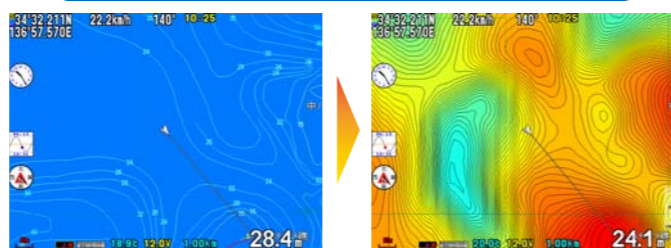

今やポートフィッシングでは必携アイテムとなったGPSプロッター魚探。ホンデックスから大阪フィッシングショーより本格的にお披露目となった新機能の『デプスマッピング』について紹介する。本機能は魚探の深度情報とGPSの位置情報を利用して画面の地図の上に海底地形を描写する機能で、標準の地図では表現されない海底起伏や漁礁などがグラデーションで表示されるため、絶好の釣りポイントがより分かりやすくなる。昨年まではHDXシリーズ(左写真)のオプション設定だったが、さらに使いやすくなって4月1日からは売れ筋のHE-731S/HE-10S/HE-8Sにも標準搭載された。

マッピングデータの作り方

まず横(または縦)方向に等間隔で走行していき、次に先ほどに対して直角の向きで等間隔で走行していくときれいなデータが得られる。

デプスマッピングはデータをつくりたいエリアをまんべんなく走行するときれいなデータが得られる(左図)。誰でもかんたんに使えるよう、4月からは新たに『かんたんモード』が追加された。かんたんモードは詳細モード※と比べてこまかな設定を省き、またガイドラインが表示されるので、これを参考に走行することでよりきれいなデータが得られやすくなる。はじめて使う方はかんたんモード、こまかな設定をしたい方には詳細モードをおすすめする。

※詳細モードはHDX-9S/HDX-12Sのみ対応。

三重 大島出シの測量データ

三重 中ノ島の測量データ

データの測量にはある程度時間がかかるが、いったんデータをつくってしまえば標準の地図では表現されない海底の起伏や漁礁などが可視化され、絶好の釣りポイントがより分かりやすくなる。よく釣りに行くエリアをくまなく航行すれば、自分だけのオリジナルデータができるので、今後のフィッシングライフで戦略的なポート釣りを実現できるだろう。

デプスマッピングの動作可能深度は最大150mまでの制限があるが、ポートフィッシングのほとんどの深さを網羅できるので心配要らない(弊社調べ)。

DEPTH MAPPING

浅場から深場まで幅広く探知でき、豊富なバリエーションであらゆるニーズに対応！

プレジャーボート向けに大好評のマルチスキャンHE-773シリーズからも新情報がある。マルチスキャンは高速でスキャンするセンサーで多様な角度・方向から探知した映像により、海底形状・魚群・ジグなどの位置が把握できるため、対象物の動きに先回りする攻めの釣りにはマストなアイテムといっても過言ではない。