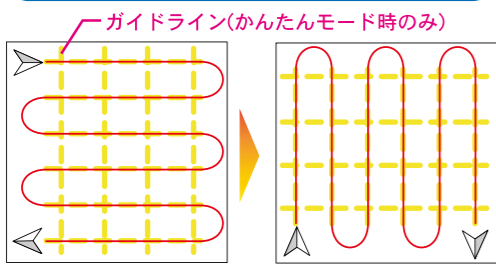

あらゆるフィッシングシーンで活躍する、これからの釣りのマストアイテム！

ポートフィッシングでの釣りポイント探しにとっても便利！

ホンデックスのデプスマッピング機能がさらにカンタンに使えるように進化した！

4月1日からデプスマッピング機能が標準搭載になった(左から)HE-731S, HE-10S, HE-8S。

▲HDXシリーズは本体に表示されている画像をスマートフォンやタブレットに映し出すことが可能(2台まで)。

今やポートフィッシングでは必携アイテムとなったGPSプロッター魚探。ホンデックスから大阪フィッシングショーより本格的にお披露目となった新機能の『デプスマッピング』について紹介する。本機能は魚探の深度情報とGPSの位置情報を利用して画面の地図の上に海底地形を描写する機能で、標準の地図では表現されない海底起伏や漁礁などがグラデーションで表示されるため、絶好の釣りポイントがより分かりやすくなる。昨年まではHDXシリーズ(左写真)のオプション設定だったが、さらに使いやすくなって4月1日からは売れ筋のHE-731S/HE-10S/HE-8Sにも標準搭載された。

マッピングデータの作り方

まず横(または縦)方向に等間隔で走行していき、次に先ほどに対して直角の向きで等間隔で走行していくときれいなデータが得られる。

デプスマッピングはデータをつくりたいエリアをまんべんなく走行するときれいなデータが得られる(左図)。誰でもかんたんに使えるよう、4月からは新たに『かんたんモード』が追加された。かんたんモードは詳細モード※と比べてこまかな設定を省き、またガイドラインが表示されるので、これを参考に走行することでよりきれいなデータが得られやすくなる。はじめて使う方はかんたんモード、こまかな設定をしたい方には詳細モードをおすすめする。

※詳細モードはHDX-9S/HDX-12Sのみ対応。

三重 大島出シの測量データ

三重 中ノ島の測量データ

データの測量にはある程度時間がかかるが、いったんデータをつくってしまえば標準の地図では表現されない海底の起伏や漁礁などが可視化され、絶好の釣りポイントがより分かりやすくなる。よく釣りに行くエリアをくまなく航行すれば、自分だけのオリジナルデータができるので、今後のフィッシングライフで戦略的なポート釣りを実現できるだろう。