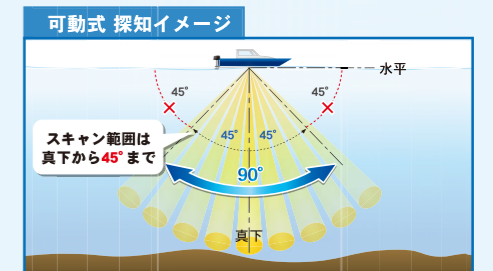

デプスマッピングの動作可能深度は最大150mまでの制限があるが、ポートフィッシングのほとんどの深さを網羅できるので心配要らない(弊社調べ)。

DEPTH MAPPING

浅場から深場まで幅広く探知でき、豊富なバリエーションであらゆるニーズに対応！

プレジャーボート向けに大好評のマルチスキャンHE-773シリーズからも新情報がある。マルチスキャンは高速でスキャンするセンサーで多様な角度・方向から探知した映像により、海底形状・魚群・ジグなどの位置が把握できるため、対象物の動きに先回りする攻めの釣りにはマストなアイテムといっても過言ではない。

これまでも数多く取り付け実績がある中、新たな課題として、「より深場で使いたい」「他船の機器との混信を避けたい」というお客様からの要望に応え、今春から新たに広帯域対応振動子ワイドバンド・マルチスキャン(TD304)を発売した。ワイドバンドは周波数を140~240kHzの間で選択・変更できるため、浅場から深場までの広範囲をカバーでき、また他船の超音波機器との混信を軽減させることができる。

ワイドバンド・マルチスキャン

フラットタイプ 傾斜タイプ

船のイケス内にかんたんに取り付けることができるスカッパータイプマルチスキャンにも、これまでのフラットタイプに加えて傾斜のある船底への取り付けに対応する傾斜タイプ(傾斜角度15度)が登場し、取付場所の船底形状に応じて選択できるようになった。いずれも固定式・可動式のどちらにも組み立てが可能。

HE-773BB-12S

CR06

ついで、マルチスキャンの映像をプロッター魚探HDX-12Sに表示できるブラックボックスHE-773BB-12S*もリリースした。*HDX-12S専用オプションブラックボックスなので省スペースでの設置が可能で、全周ソナーモード・ボトムソナーモード・魚探モードに対応しており、好みの画面にセッティングすることができる。