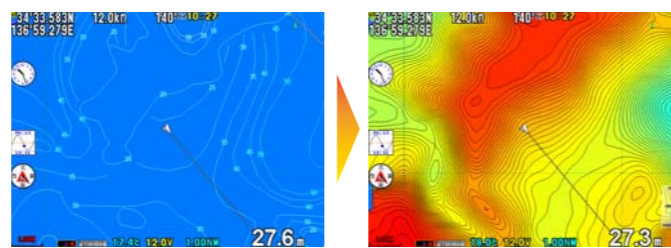

今やポートフィッシングでは必携アイテムとなったGPSプロッター魚探。ホンデックスから大阪フィッシングショーより本格的にお披露目となった新機能の『デプスマッピング』について紹介する。本機能は魚探の深度情報とGPSの位置情報を利用して画面の地図の上に海底地形を描写する機能で、標準の地図では表現されない海底起伏や漁礁などがグラデーションで表示されるため、絶好の釣りポイントがより分かりやすくなる。昨年まではHDXシリーズ(左写真)のオプション設定だったが、さらに使いやすくなって4月1日からは売れ筋のHE-731S/HE-10S/HE-8Sにも標準搭載された。

マッピングデータの作り方

まず横(または縦)方向に等間隔で走行していき、次に先ほどに対して直角の向きで等間隔で走行していくときれいなデータが得られる。

デプスマッピングはデータをつくりたいエリアをまんべんなく走行するときれいなデータが得られる(左図)。誰でもかんたんに使えるよう、4月からは新たに『かんたんモード』が追加された。かんたんモードは詳細モード※と比べてこまかな設定を省き、またガイドラインが表示されるので、これを参考に走行することでよりきれいなデータが得られやすくなる。はじめて使う方はかんたんモード、こまかな設定をしたい方には詳細モードをおすすめする。

※詳細モードはHDX-9S/HDX-12Sのみ対応。

三重 大島出シの測量データ

三重 中ノ島の測量データ

データの測量にはある程度時間がかかるが、いったんデータをつくってしまえば標準の地図では表現されない海底の起伏や漁礁などが可視化され、絶好の釣りポイントがより分かりやすくなる。よく釣りに行くエリアをくまなく航行すれば、自分だけのオリジナルデータができるので、今後のフィッシングライフで戦略的なポート釣りを実現できるだろう。

デプスマッピングの動作可能深度は最大150mまでの制限があるが、ポートフィッシングのほとんどの深さを網羅できるので心配要らない(弊社調べ)。

DEPTH MAPPING

浅場から深場まで幅広く探知でき、豊富なバリエーションであらゆるニーズに対応！

プレジャーボート向けに大好評のマルチスキャンHE-773シリーズからも新情報がある。マルチスキャンは高速でスキャンするセンサーで多様な角度・方向から探知した映像により、海底形状・魚群・ジグなどの位置が把握できるため、対象物の動きに先回りする攻めの釣りにはマストなアイテムといっても過言ではない。