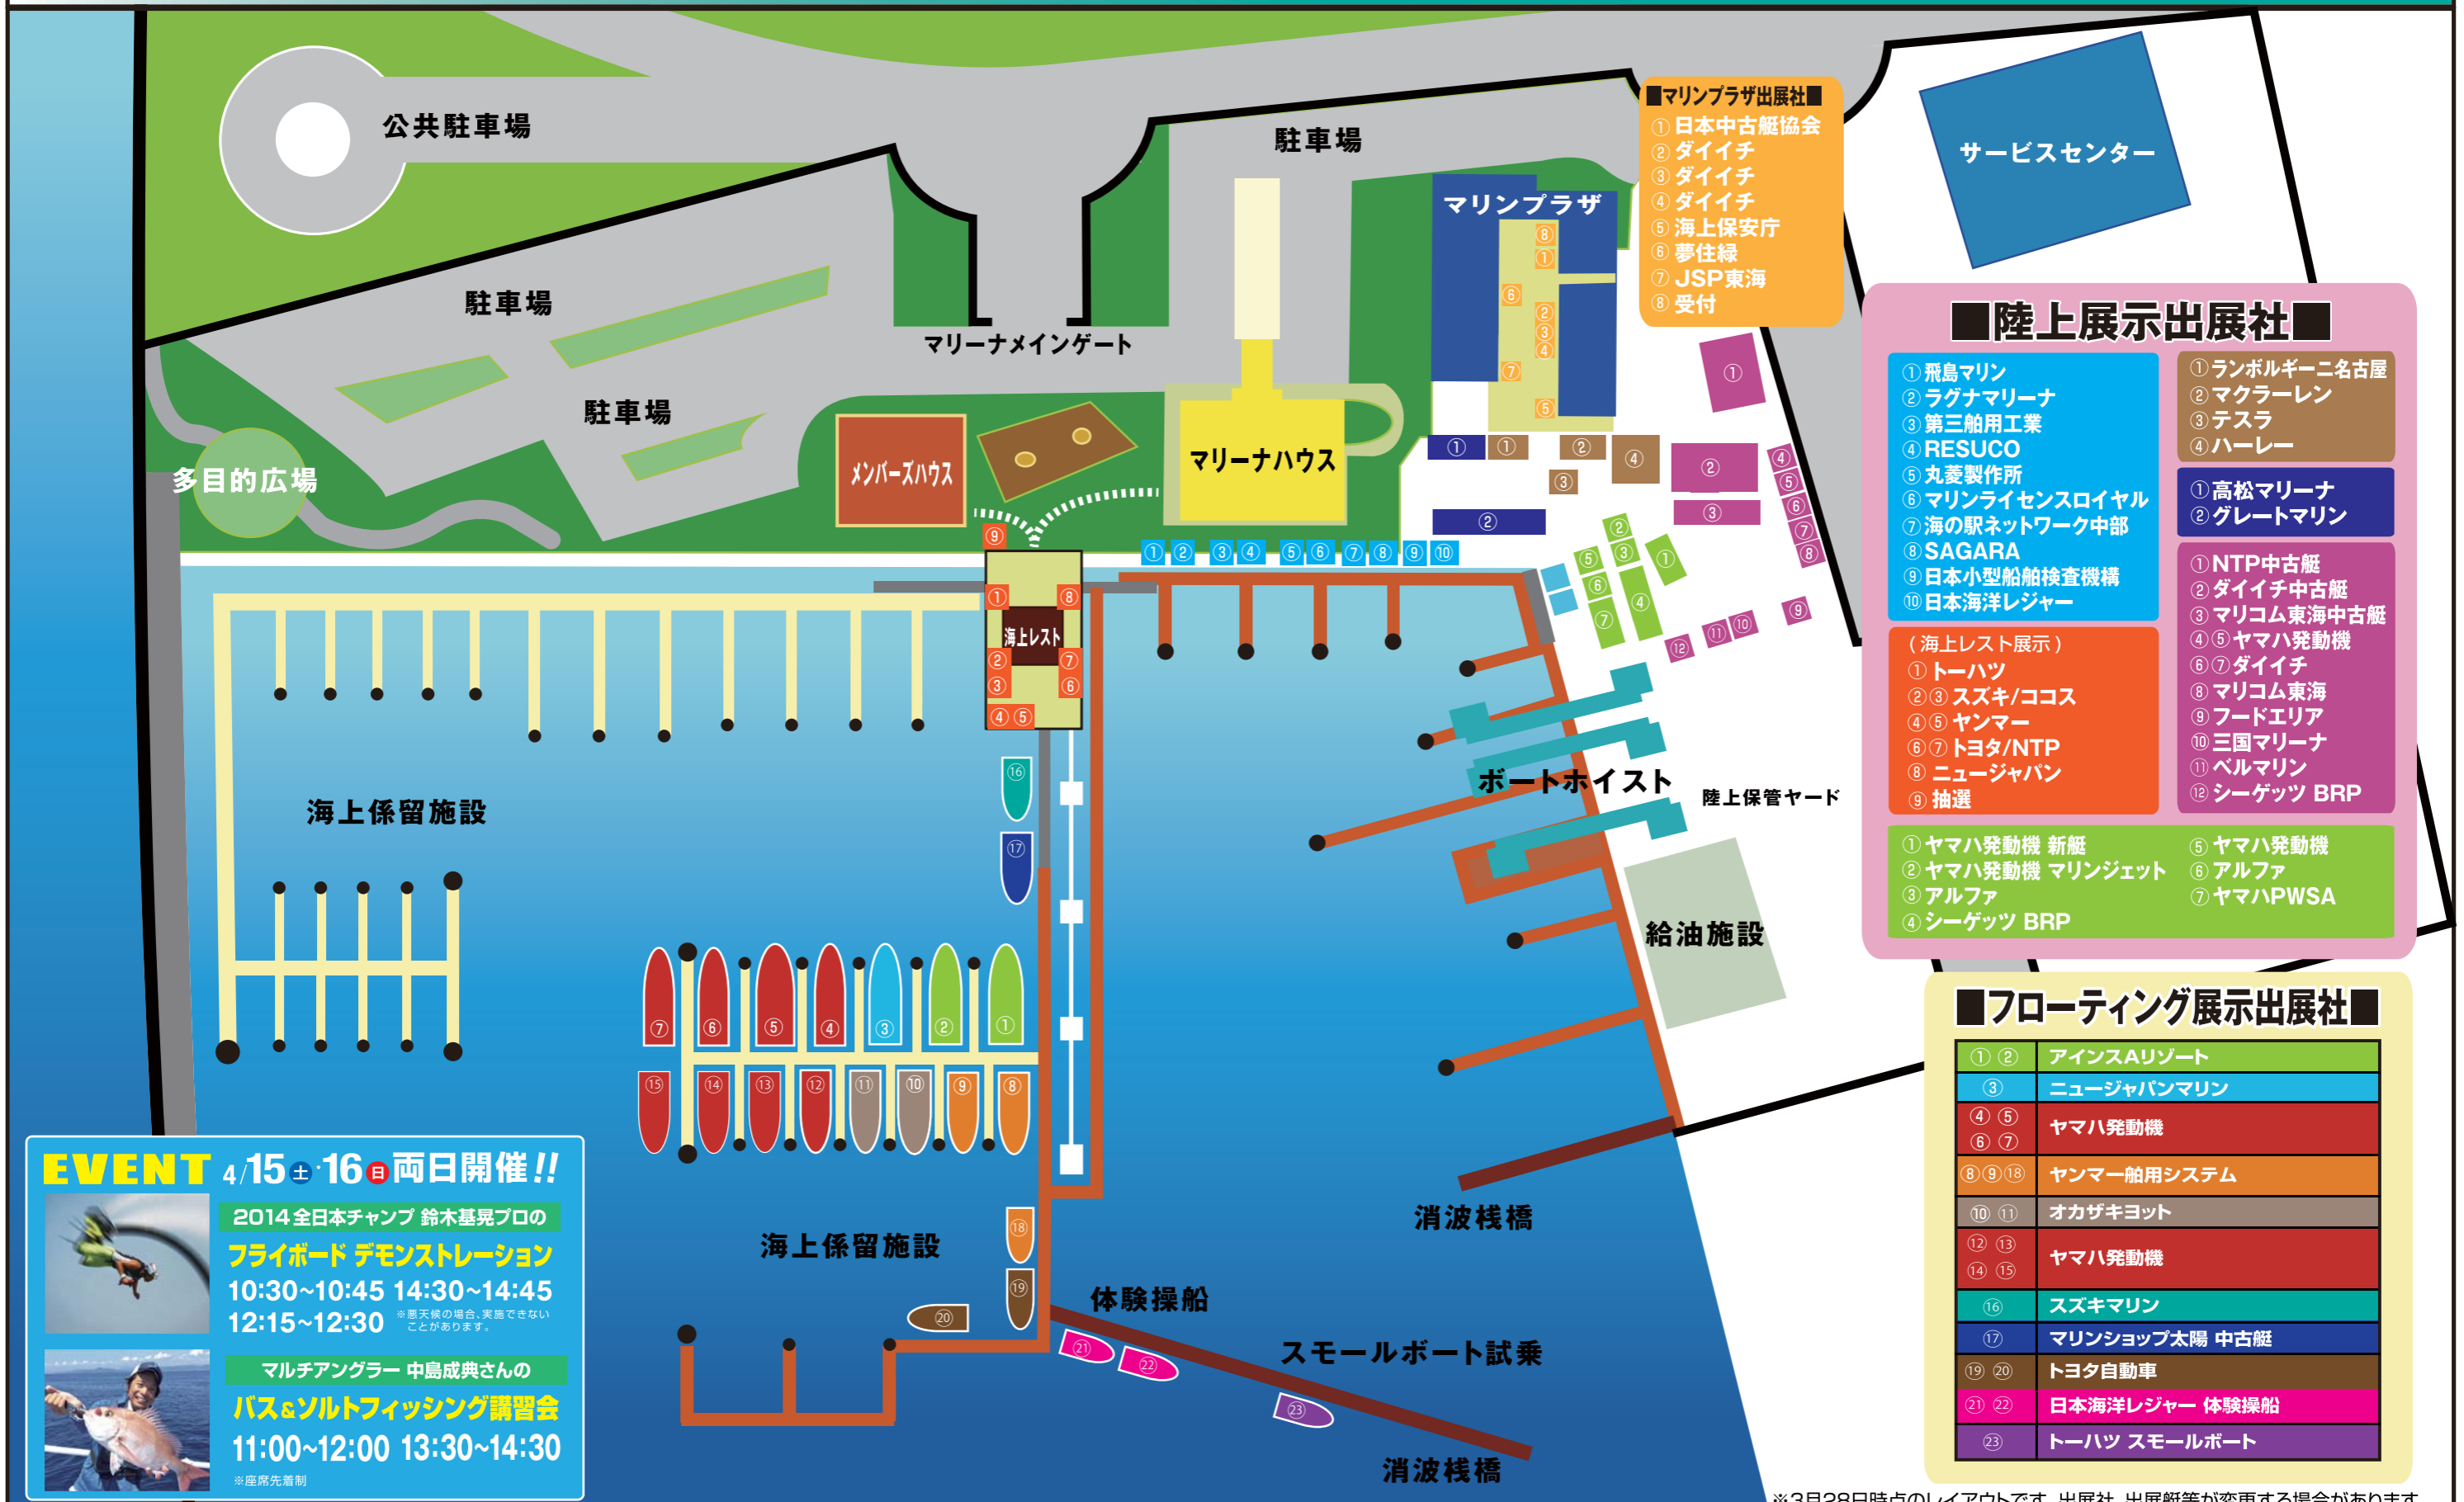

名古屋ボートショー2017 in Tokoname 会場Map

名古屋 BOATSHOW 2017 in 常滑

会場(NTPマリーナりんくう)

名古屋 BOATSHOW 2017 in 常滑

- マリンプラザ出展社■
- ① 日本中古艇協会
 - ② ダイイチ
 - ③ ダイイチ
 - ④ ダイイチ
 - ⑤ 海上保安庁
 - ⑥ 夢住緑
 - ⑦ JSP東海
 - ⑧ 受付

- 陸上展示出展社■
- | | |
|--|--|
| <ol style="list-style-type: none"> ① 飛島マリン ② ラグナマリーナ ③ 第三船用工業 ④ RESUCO ⑤ 丸菱製作所 ⑥ マリンライセンスロイヤル ⑦ 海の駅ネットワーク中部 ⑧ SAGARA ⑨ 日本小型船舶検査機構 ⑩ 日本海洋レジャー | <ol style="list-style-type: none"> ① ランボルギーニ名古屋 ② マクラーレン ③ テスラ ④ ハーレー |
| <ol style="list-style-type: none"> ① トーハツ ② スズキ/ココス ④ ヤンマー ⑥ トヨタ/NTP ⑧ ニュージャパン ⑨ 抽選 | <ol style="list-style-type: none"> ① 高松マリーナ ② グレートマリン |
| <ol style="list-style-type: none"> ① ヤマハ発動機 新艇 ② ヤマハ発動機 マリンジェット ③ アルファ ④ シーゲッツ BRP | <ol style="list-style-type: none"> ① NTP中古艇 ② ダイイチ中古艇 ③ マリコム東海中古艇 ④ ヤマハ発動機 ⑥ ダイイチ ⑧ マリコム東海 ⑨ フードエリア ⑩ 三国マリーナ ⑪ ベルマリン ⑫ シーゲッツ BRP |
| <ol style="list-style-type: none"> ⑤ ヤマハ発動機 ⑥ アルファ ⑦ ヤマハPWSA | |

- フローティング展示出展社■
- | | |
|-------|---------------|
| ① ② | アインスAリゾート |
| ③ | ニュージャパンマリン |
| ④ ⑤ | ヤマハ発動機 |
| ⑥ ⑦ | ヤマハ発動機 |
| ⑧ ⑨ ⑩ | ヤンマー船用システム |
| ⑪ ⑫ | オカザキヨット |
| ⑬ ⑭ | ヤマハ発動機 |
| ⑮ | スズキマリン |
| ⑯ | マリンショップ太陽 中古艇 |
| ⑰ ⑱ | トヨタ自動車 |
| ⑲ ⑳ | トヨタ自動車 |
| ㉑ ㉒ | 日本海洋レジャー 体験操船 |
| ㉓ | トーハツ スモールボート |

EVENT 4/15 ± 16 両日開催!!

2014全日本チャンプ 鈴木基晃プロの
フライボードデモンストレーション
10:30~10:45 14:30~14:45
12:15~12:30 ※悪天候の場合、実施できないことがあります。

マルチアングラー 中島成典さんの
バス&ソルトフィッシング講習会
11:00~12:00 13:30~14:30
※座席先着制

※3月28日時点のレイアウトです。出展社、出展艇等が変更する場合があります。