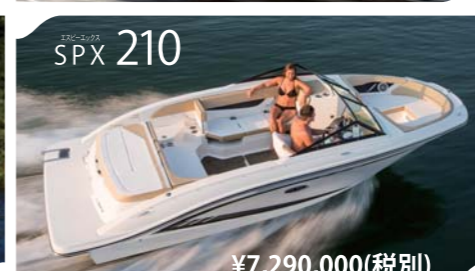

# 2017 SeaRay New Model Line Up

SeaRay LAUNCH INTO LIVING 資料提供:アインスAリゾート株式会社 大阪府堺市堺区神南辺町四丁120-2  
TEL:072-224-4040 <http://www.eins-a.jp/>

信頼性の高い走行性能と流線型のフォルムが美しいデザインで世界中のボートオーナーから高い評価を受ける『シーレイ』。2017年もオーナーの遊びのスタイルに応じて、充実したラインナップの中から幅広く選択が可能だ。まずは、今年のラインナップをご紹介します。

シーレイとの休日の過ごし方はマリーナステイ、ポートステイ、船上パーティー、クルージング、トーイングといった様々なスタイルがある。それぞれの遊び方に合うモデルの相談はシーレイ日本総輸入元のアインスAリゾートに相談してほしい。これまで国内において多数のシーレイシ  
ーズの販売実績があり、豊富な経験から自身に最適な1艇を提案してくれるだろう。もし、家族や仲間との休日にシーレイが加わるのであれば、きっと今までよりドラマチックな休日を楽しめそうだ。今年も魅力的なラインナップが揃えられたシーレイから目が離せない