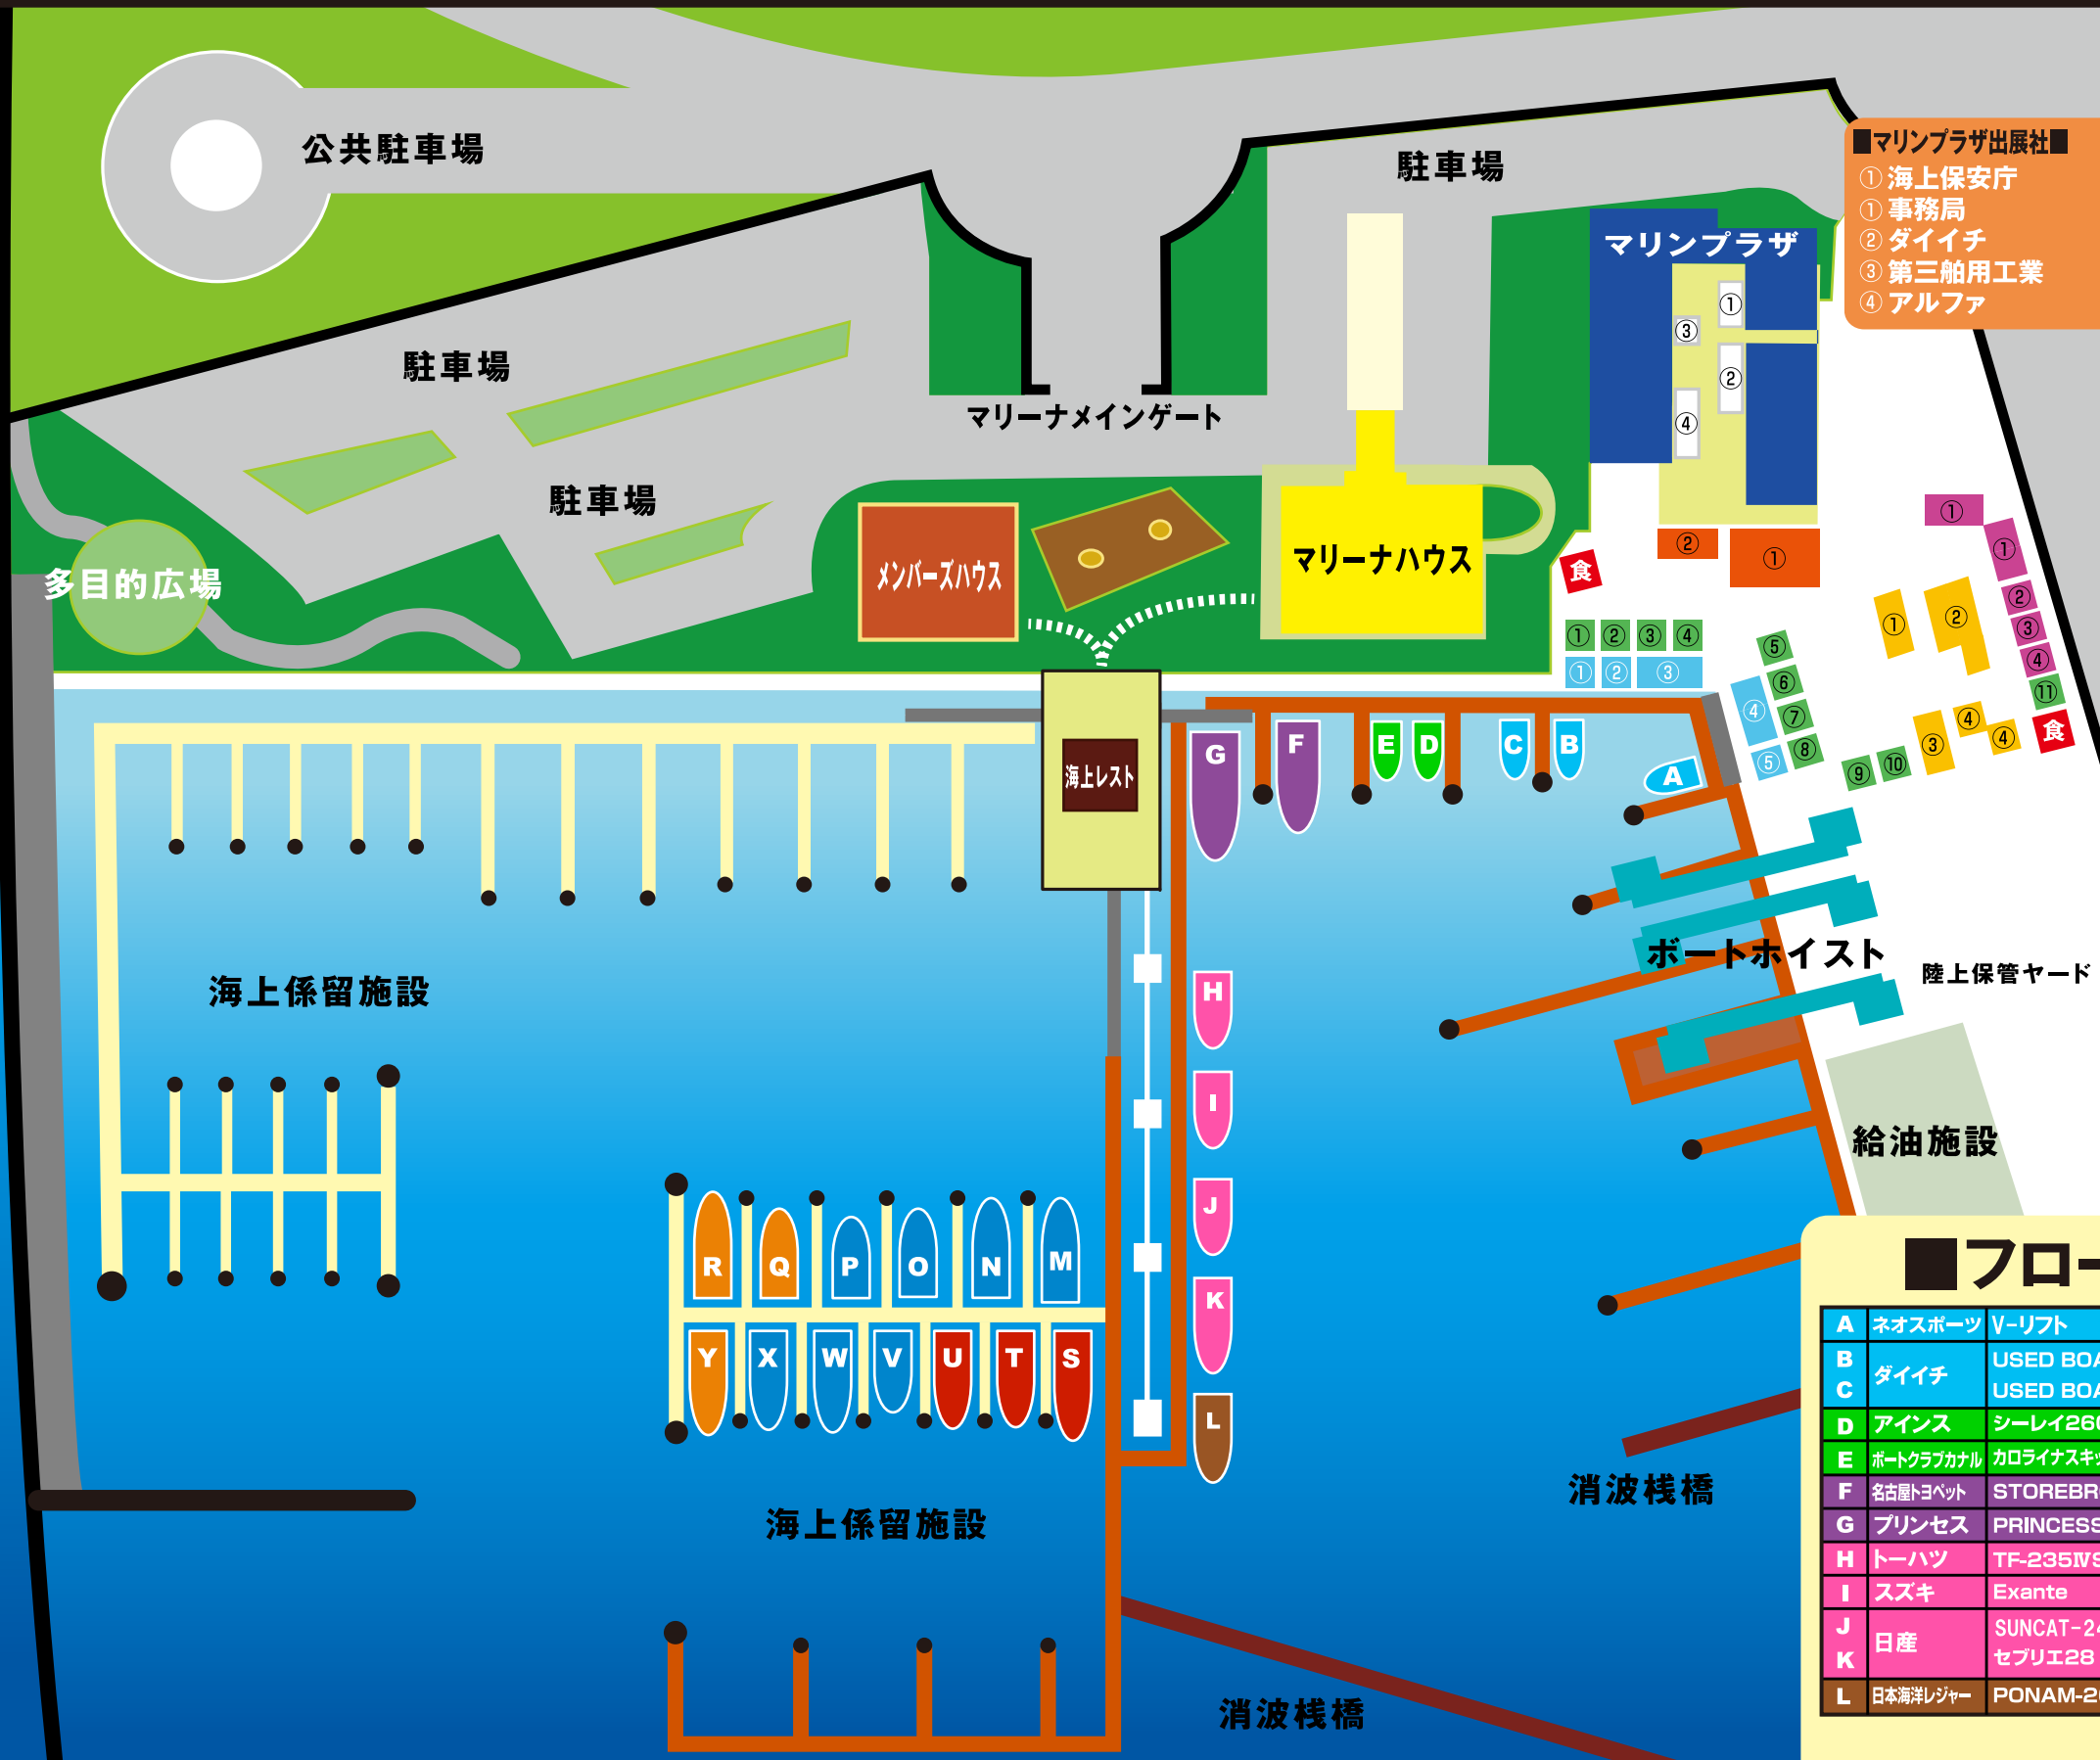

会場全体図

サービスセンター

■マリンプラザ出展社■

- ① 海上保安庁
- ① 事務局
- ② ダイイチ
- ③ 第三船用工業
- ④ アルファ

■陸上展示出展社■

- ① スズキマリン
- ② 日産マリーナ東海
- ③ トヨタ自動車
- ④ ヤンマー船用システム
- ⑤ トーハツ

- ① アストンマーティン名古屋八光
- ② コーンズ・モーターズ

- ① ココスマリンサービス
- ② 日本海洋レジャー
- ③ 日本小型船舶検査機構
- ④ ミッドシップワークス
- ⑤ マリンライセンスロイヤル
- ⑥ 出光マリンズ
- ⑦ ネオスポーツ
- ⑧ 丸菱製作所
- ⑨ ラグナマリーナ
- ⑩ 日本中古艇協会
- ⑪ シーゲッツ

- ① ヤマハ発動機
- ② ダイイチ
- ③ アルファ
- ④ 三国マリーナ
- ④ マリコム東海

- ① ダイイチ
- ② アルファ
- ③ コーンズ・モーターズ
- ④ シーゲッツ

■フローティング展示出展社■

A	ネオスポーツ	V-リフト	M	ヤマハ	DFR-EX
B	ダイイチ	USED BOAT	N	ヤマハ	FR32EX-HP
C	ダイイチ	USED BOAT	O	ヤマハ	UF29F-HP
D	アインズ	シーレイ260サンダンサー	P	ヤマハ	YF24F200FSR
E	ボートクラブカナル	カロライナスキップ24DLX メガバスver	V	ヤマハ	SRXF115
F	名古屋トヨベツ	STOREBRO 465 Biscay	W	ヤマハ	SR310
G	プリンセス	PRINCESS V52	X	ヤマハ	YFR27 (参考出展)
H	トーハツ	TF-235WSC	S	トヨタ	PONAM-35
I	スズキ	Exante	T	トヨタ	PONAM-28 III
J	日産	SUNCAT-245CS	U	トヨタ	PONAM-28L
K	セブリエ28		R	ヤンマー	EX33FB
L	日本海洋レジャー	PONAM-26	Q	ヤンマー	FX27Z
			Y	ヤンマー	EX29

※3月24日現在のレイアウトです。出展社、出展艇等が変更する場合があります。